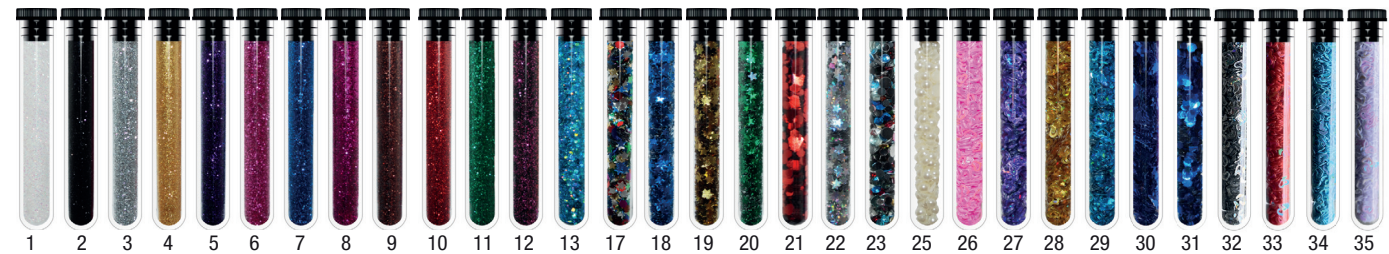

\$3740

COD. 160 11 c.c.  
**TOP COAT**  
 Fórmula mejorada  
 High Gloss

\$3740

COD. 189 11 c.c.  
**ESMALTE  
 AMARGO**

\$3740

COD. 161 11 c.c.  
**TRATAMIENTO  
 3 EN 1**  
 CALCIO, BRILLO,  
 VITAMINA A  
 (7 FREE)

\$2975

COD. 135 11 c.c.  
**DILUYENTE  
 PARA  
 ESMALTES**

\$4705

COD. 127 60 c.c.

COD. 1342

## GIBRE/GLITTER/STRASS (para decoración de uñas)

**\$1705**

1 Blanco Negro Plata Oro Viol. Rosa Azul Fuxia Marrón Rojo Verde Rosa Azul Multi/ --Estrella/Otros-- Hol. Estr. Strass Perla ---Corazones/Otros--- Pinos ---- Corazones/Otros -----  
 Osc. Turq. color Azul Oro Verde Rojo Plata Surt. Rosa Violeta Oro Turq. Azules Turq. Plata Rojo Celes. Blanco