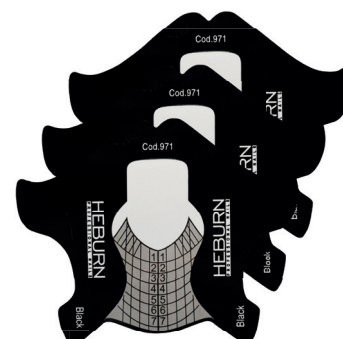

## GEL ACRÍLICO POLY GEL LED/UV para uñas esculpidas

00 - CRISTAL

01 - VIA LACTEA

02 - BLANCO

03 - COVER NATURAL

COD. 176 30 g.

## GEL DE CONSTRUCCION KAPPING para uñas esculpidas

00 - CRISTAL

01 - VIA LACTEA

02 - BLANCO

03 - COVER NATURAL

**COD. 972**  
**MOLDE DE CONSTRUCCIÓN**  
**ROSE x 500 u.**  
para uñas esculpidas

**\$19480**

500 Unidades

**COD. 970**  
**MOLDE DE CONSTRUCCIÓN**  
**ROSE x 100 u.**  
para uñas esculpidas

**\$5105**

100 Unidades

Medidas: 60 x 72 cm  
Gramaje: 128 gr

**COD. 973**  
**MOLDE DE CONSTRUCCIÓN**  
**BLACK x 500 u.**  
para uñas esculpidas

**\$24160**

500 Unidades

**COD. 971**  
**MOLDE DE CONSTRUCCIÓN**  
**BLACK x 100 u.**  
para uñas esculpidas

**\$6075**

100 Unidades

Medidas: 75 x 61 cm  
Gramaje: 200 gr