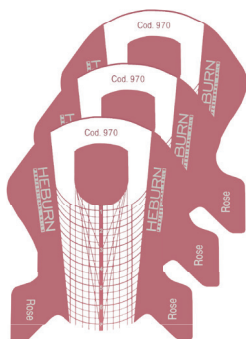

500 Unidades

**COD. 970**  
**MOLDE DE CONSTRUCCIÓN**  
**ROSE x 100 u.**  
para uñas esculpidas

**\$5105**

100 Unidades

Medidas: 60 x 72 cm  
Gramaje: 128 gr

**COD. 973**  
**MOLDE DE CONSTRUCCIÓN**  
**BLACK x 500 u.**  
para uñas esculpidas