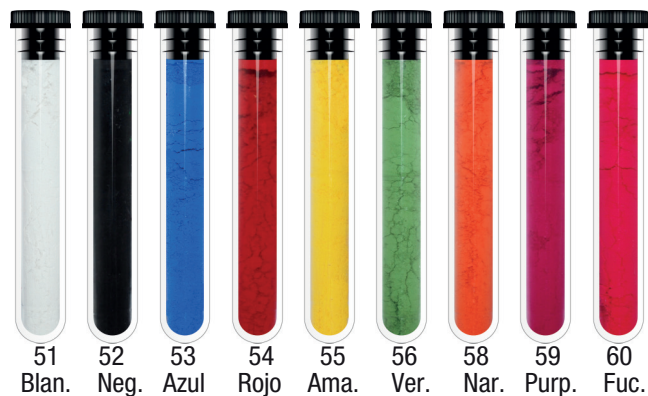

04

**\$12365**

HD COD. 705 11 grs  
**POLVO**  
**VOLATIL HD**

Translúcido

**\$9575**

COD. 341 1.5 grs **PIGMENTOS**

- 01 Blanco
- 02 Negro
- 03 Amarillo
- 04 Azul
- 05 Rojo
- 07 Púrpura
- 08 Fucsia
- 10 Naranja
- 11 Verde

# PIGMENTOS - SOMBRAS - GIBRE - STRASS

COD. 1342

GIBRE/GLITTER/STRASS (para decoración de uñas)

\$1705

COD. 1341

PIGMENTOS (para decoración de uñas)

\$4505

**HEBURN**  
PROFESSIONAL MAKE UP

## MAQUILLAJE ARTÍSTICO FLUIDO

Formula fluida de gran intensidad y ultra cubritividad de base acuosa que no mancha la piel y permite retirarla solo con agua y jabón. Pueden mezclarse entre sí para lograr infinita variedad de colores.  
Apto para maquillaje infantil.