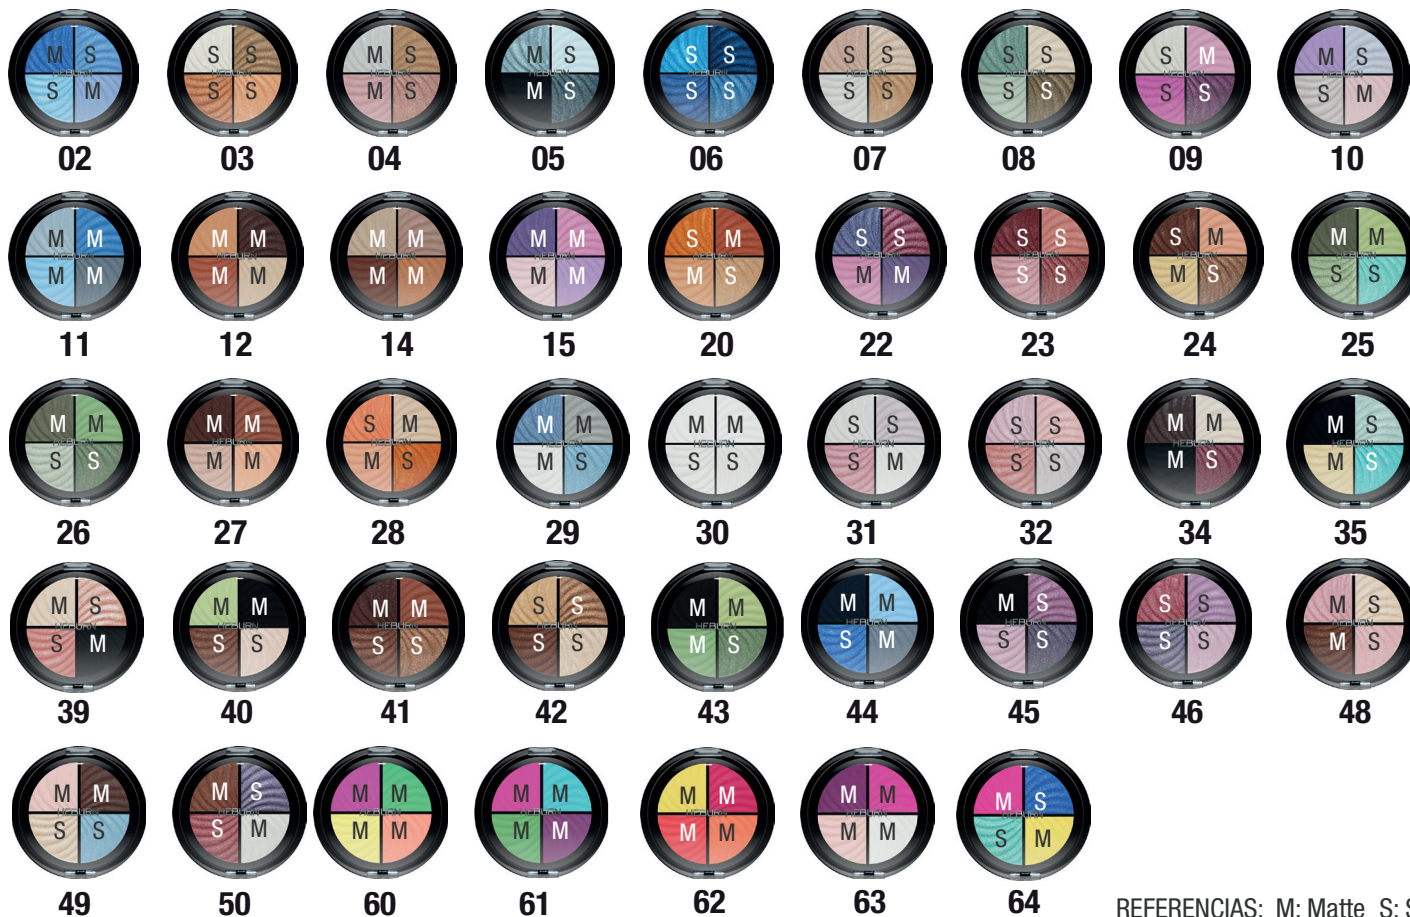

REFERENCIAS: M: Matte S: Satinada