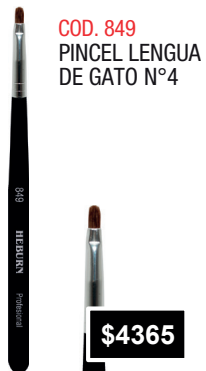

LINEA PELO DE PONY