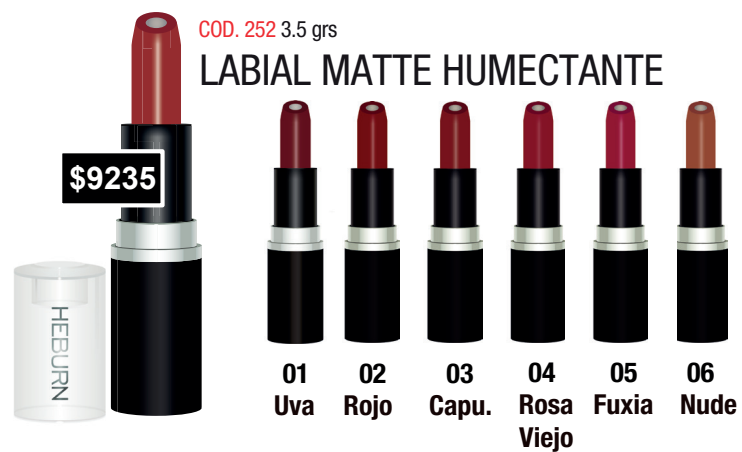

COD. 812
ESCOFINA ANATOMICA
Premium Talones y Planta de Pies