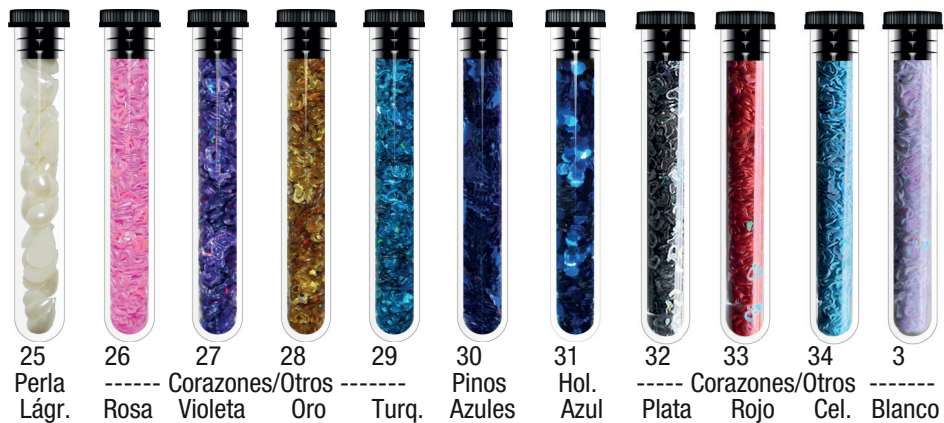

04

**\$12365**

HD COD. 705 11 grs  
**POLVO**  
**VOLATIL HD**

Translúcido

**\$9575**

COD. 341 1.5 grs **PIGMENTOS**

- 01 Blanco
- 02 Negro
- 03 Amarillo
- 04 Azul
- 05 Rojo
- 07 Púrpura
- 08 Fucsia
- 10 Naranja
- 11 Verde

**PERLAS PARA DECORACION EN UÑAS Y MAQUILLAJE ARTISTICO**

**\$3715**

# PIGMENTOS - SOMBRAS - GIBRE - STRASS

COD. 1342

GIBRE/GLITTER/STRASS (para decoración de uñas)

\$1705

COD. 1341

PIGMENTOS (para decoración de uñas)

\$4505

**HEBURN**  
PROFESSIONAL MAKE UP